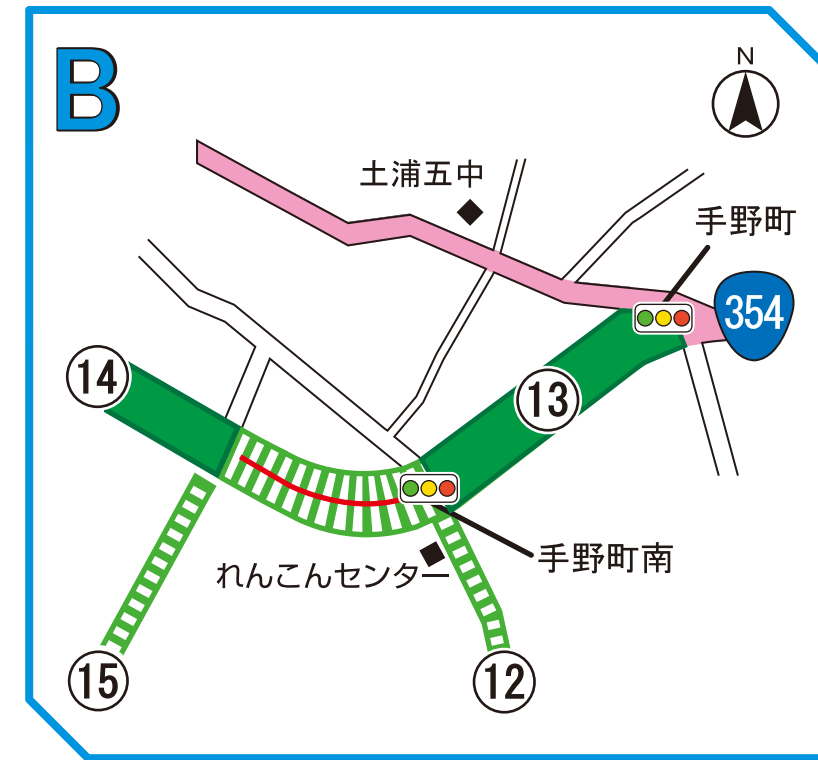

交通規制のお知らせ

令和4年4月17日(日)

かすみがうらマラソン2022 兼国際ブラインドマラソン2022

KASUMIGAURA MARATHON & INTERNATIONAL BLIND MARATHON 2022

規制時間	場所(区間)
① 8:00~16:00	●ジェットホテルつくば号入口からラクスマリナー入口まで
② 8:50~16:00	●ラクスマリナー入口からオーヌキ菓子店北側T字路まで
③ 8:50~11:00	●川口跨線橋T字路交差点からロイヤルホスト南側交差点まで
④ 9:30~11:00	●ロイヤルホスト南側交差点からポッシュ・レックスロス東側交差点まで
⑤ 9:50~11:30	●ポッシュ・レックスロス東側交差点から白鳥入口交差点まで
⑥ 10:00~12:15	●白鳥入口交差点から深谷交差点まで
⑦ 10:00~12:45	●深谷交差点から大成交差点まで
⑧ 10:20~13:15	●大成交差点から歴史博物館北東Y字路まで
⑨ 10:30~13:30	●歴史博物館北東Y字路からかすみがうら市水族館前まで
⑩ 10:30~14:45	●かすみがうら市水族館前から霞ヶ浦揚水機場入口交差点まで

問い合わせ先 かすみがうらマラソン大会事務局 TEL029-893-5515
大会当日のお問い合わせ先 大会本部・警備本部 TEL029-826-9721

規制時間	場所(区間)
⑪ 11:00~15:30	●霞ヶ浦揚水機場入口から霞ヶ浦環境科学センター入口T字路まで
⑫ 9:00~16:00	●霞ヶ浦環境科学センター入口T字路から手野町南交差点まで ●手野町南交差点から手野町西交差点まで
⑬ 9:00~12:00	●手野町南交差点から手野町西交差点まで
⑭ 9:00~12:00	●木田余跨線橋東交差点から手野町西交差点まで
⑮ 8:50~16:00	●手野町西交差点から霞ヶ浦流域下水道事務所交差点まで ●霞ヶ浦流域下水道事務所前交差点から土浦新港、新川堤アール福祉専門学校南側T字路まで ●天王橋北側T字路からオリックスレンタカー南側T字路までの間の3車線中、東側1車線
⑯ 9:30~11:30	●霞ヶ浦湖岸線沖宿町東から霞ヶ浦湖岸線手野町南まで
⑰ 8:50~11:10	●霞ヶ浦流域下水道事務所前交差点から木田余跨線橋東交差点まで
⑱ 8:00~10:40	●ライフィン土浦駅前交差点から川口跨線橋T字路交差点まで ●ジェットホテルつくば号入口からモール505東側交差点まで
⑲ 8:50~10:40	●川口跨線橋T字路交差点から川口跨線橋ホテルマロウド筑波前交差点まで
12:00~16:00 (一部解除区間)	●手野町南交差点から手野町西交差点まで(北側2車線交互通行)

規制区間
 う回路

 指定方向外通行禁止

※記載の規制時間帯は大会関係車両以外の車両は通行できなくなるか、一方通行になります。

気をつけて 子供に自転車 お年寄り
家族より 大切ですか? その一杯 土浦市・かすみがうら市・土浦警察署

規制時間	場所(区間)
⑫ 9:00~16:00	●霞ヶ浦環境科学センター入口T字路から手野町南交差点まで ●手野町南交差点から手野町西交差点まで
⑬ 9:00~12:00	●手野町南交差点から手野町交差点まで
⑭ 9:00~12:00	●木田余跨線橋東交差点から手野町西交差点まで
— 12:00~16:00 (一部解除区間)	●手野町南交差点から手野町西交差点まで(北側2車線交互通行)
⑮ 8:50~16:00	●手野町西交差点から霞ヶ浦流域下水道事務所交差点まで ●霞ヶ浦流域下水道事務所前交差点から土浦新港、新川堤アール福祉専門学校南側T字路まで ●天王橋北側T字路からオリックスレンタカー南側T字路までの間の3車線中、東側1車線
う回路	規制区間