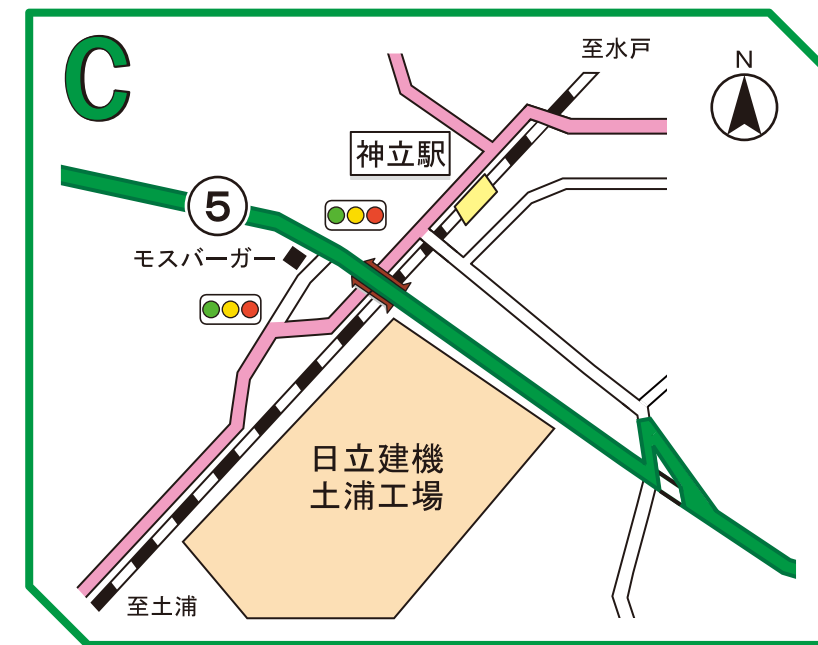

交通規制のお知らせ

令和4年4月17日(日)

かすみがうらマラソン2022 兼国際ブラインドマラソン2022

KASUMIGAURA MARATHON & INTERNATIONAL BLIND MARATHON 2022

規制時間	場所(区間)
① 8:00~16:00	●ジェットホテルつくば号入口からラクスマリナー入口まで
② 8:50~16:00	●ラクスマリナー入口からオーヌキ菓子店北側T字路まで
③ 8:50~11:00	●川口跨線橋T字路交差点からロイヤルホスト南側交差点まで
④ 9:30~11:00	●ロイヤルホスト南側交差点からポッシュ・レックスロス東側交差点まで
⑤ 9:50~11:30	●ポッシュ・レックスロス東側交差点から白鳥入口交差点まで
⑥ 10:00~12:15	●白鳥入口交差点から深谷交差点まで
⑦ 10:00~12:45	●深谷交差点から大成交差点まで
⑧ 10:20~13:15	●大成交差点から歴史博物館北東Y字路まで
⑨ 10:30~13:30	●歴史博物館北東Y字路からかすみがうら市水族館前まで
⑩ 10:30~14:45	●かすみがうら市水族館前から霞ヶ浦揚水機場入口交差点まで

問い合わせ先 かすみがうらマラソン大会事務局 TEL029-893-5515
大会当日のお問い合わせ先 大会本部・警備本部 TEL029-826-9721

規制時間	場所(区間)
⑪ 11:00~15:30	●霞ヶ浦揚水機場入口から霞ヶ浦環境科学センター入口T字路まで
⑫ 9:00~16:00	●霞ヶ浦環境科学センター入口T字路から手野町南交差点まで ●手野町南交差点から手野町西交差点まで
⑬ 9:00~12:00	●手野町南交差点から手野町西交差点まで
⑭ 9:00~12:00	●木田余跨線橋東交差点から手野町西交差点まで
⑮ 8:50~16:00	●手野町西交差点から霞ヶ浦流域下水道事務所交差点まで ●霞ヶ浦流域下水道事務所前交差点から土浦新港、新川堤アール福祉専門学校南側T字路まで ●天王橋北側T字路からオリックスレンタカー南側T字路までの間の3車線中、東側1車線
⑯ 9:30~11:30	●霞ヶ浦湖岸線沖宿町東から霞ヶ浦湖岸線手野町南まで
⑰ 8:50~11:10	●霞ヶ浦流域下水道事務所前交差点から木田余跨線橋東交差点まで
⑱ 8:00~10:40	●ライフィン土浦駅前交差点から川口跨線橋T字路交差点まで ●ジェットホテルつくば号入口からモール505東側交差点まで
⑲ 8:50~10:40	●川口跨線橋T字路交差点から川口跨線橋ホテルマロウド筑波前交差点まで
12:00~16:00 (一部解除区間)	●手野町南交差点から手野町西交差点まで(北側2車線交互通行)

規制区間
 う回路

 指定方向外通行禁止

※記載の規制時間帯は大会関係車両以外の車両は通行できなくなるか、一方通行になります。

気をつけて 子供に自転車 お年寄り
家族より 大切ですか? その一杯 土浦市・かすみがうら市・土浦警察署

規制時間	場所(区間)
⑫ 9:00~16:00	●霞ヶ浦環境科学センター入口T字路から手野町南交差点まで ●手野町南交差点から手野町西交差点まで
⑬ 9:00~12:00	●手野町南交差点から手野町交差点まで
⑭ 9:00~12:00	●木田余跨線橋東交差点から手野町西交差点まで
— 12:00~16:00 (一部解除区間)	●手野町南交差点から手野町西交差点まで(北側2車線交互通行)
⑮ 8:50~16:00	●手野町西交差点から霞ヶ浦流域下水道事務所交差点まで ●霞ヶ浦流域下水道事務所前交差点から土浦新港、新川堤アール福祉専門学校南側T字路まで ●天王橋北側T字路からオリックスレンタカー南側T字路までの間の3車線中、東側1車線
う回路	規制区間