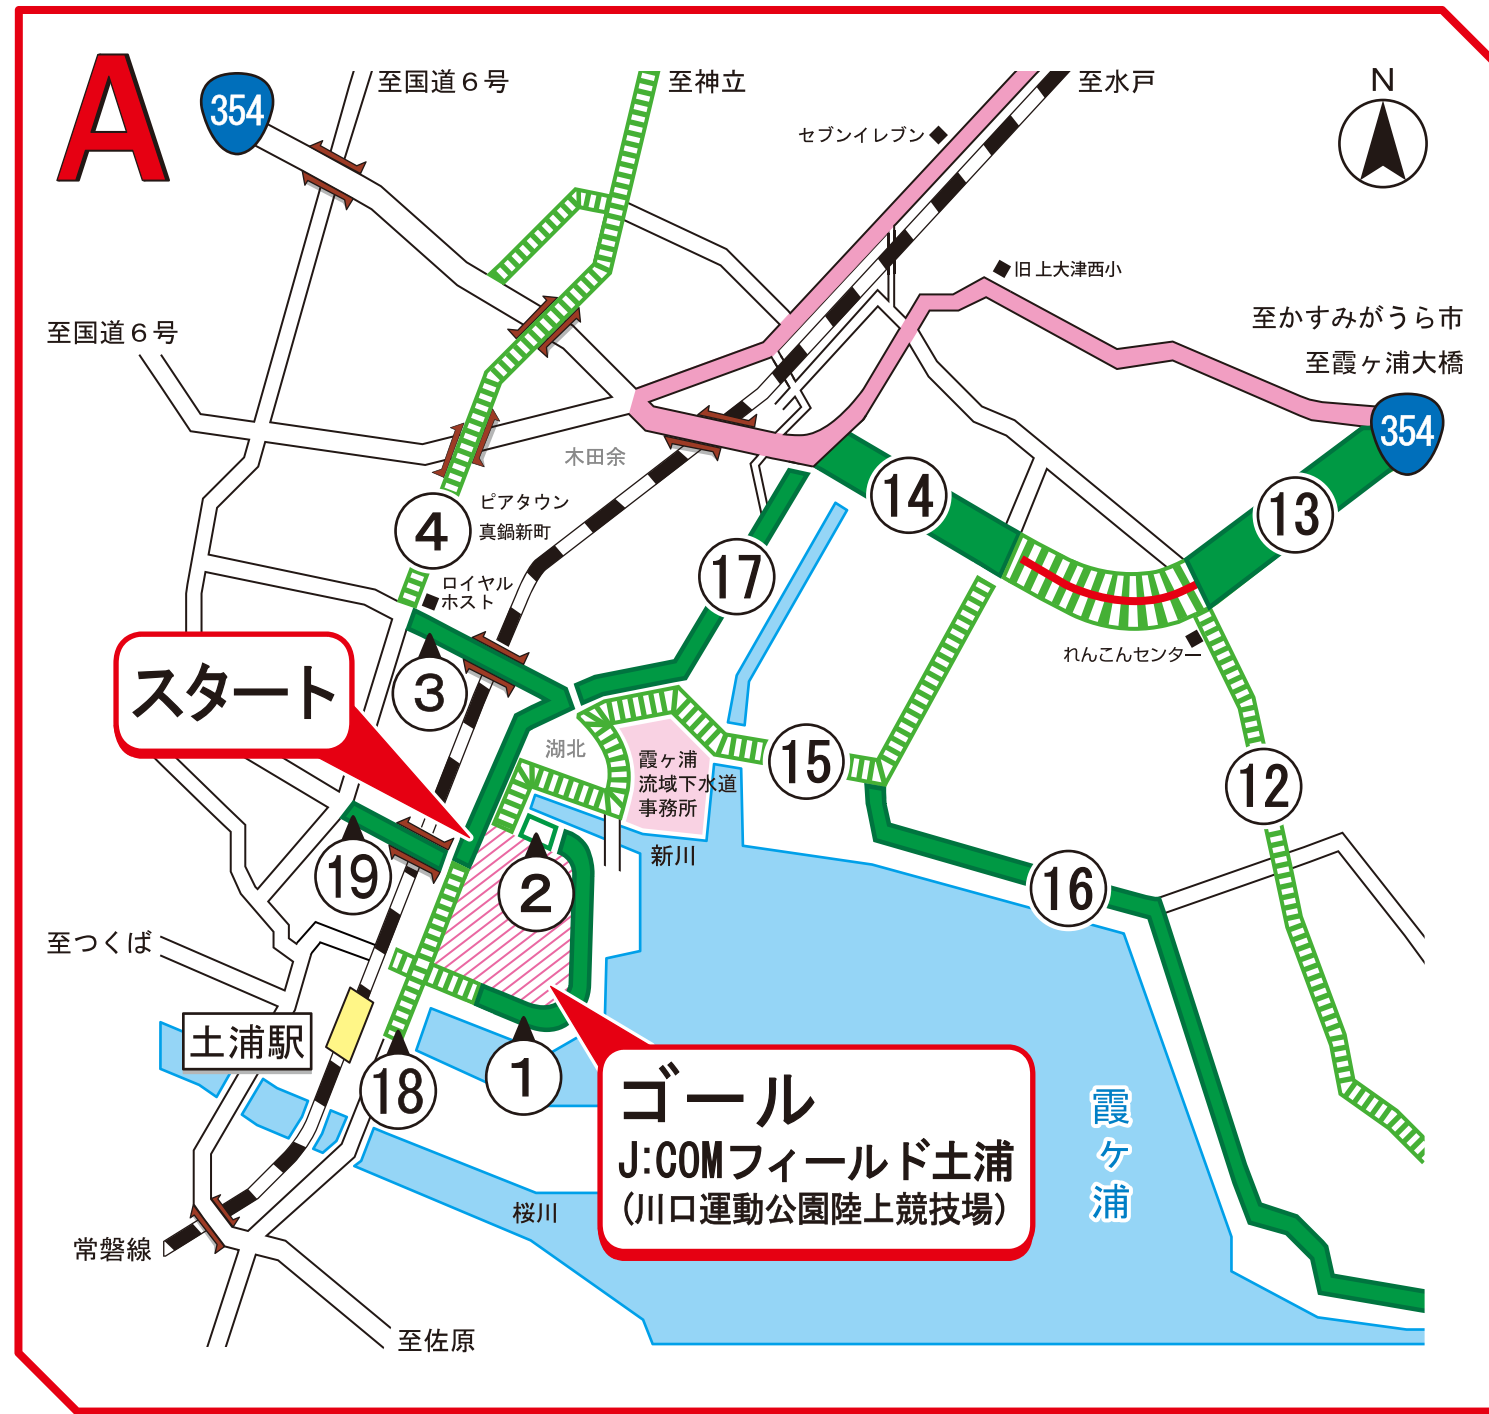

交通規制のお知らせ

令和4年4月17日(日)

かすみがうらマラソン2022 兼国際ブラインドマラソン2022

KASUMIGAURA MARATHON & INTERNATIONAL BLIND MARATHON 2022

規制時間	場所(区間)
① 8:00~16:00	●ジェットホテルつくば号入口からラクスマリナー入口まで
② 8:50~16:00	●ラクスマリナー入口からオーヌキ菓子店北側T字路まで
③ 8:50~11:00	●川口跨線橋T字路交差点からロイヤルホスト南側交差点まで
④ 9:30~11:00	●ロイヤルホスト南側交差点からポッシュ・レックスロス東側交差点まで
⑤ 9:50~11:30	●ポッシュ・レックスロス東側交差点から白鳥入口交差点まで
⑥ 10:00~12:15	●白鳥入口交差点から深谷交差点まで
⑦ 10:00~12:45	●深谷交差点から大成交差点まで
⑧ 10:20~13:15	●大成交差点から歴史博物館北東Y字路まで
⑨ 10:30~13:30	●歴史博物館北東Y字路からかすみがうら市水族館前まで
⑩ 10:30~14:45	●かすみがうら市水族館前から霞ヶ浦揚水機場入口交差点まで

規制区間
 う回路

 指定方向外通行禁止

※記載の規制時間帯は大会関係車両以外の車両は通行できなくなるか、一方通行になります。

気をつけて 子供に自転車 お年寄り
家族より 大切ですか? その一杯 土浦市・かすみがうら市・土浦警察署

規制時間	場所(区間)
⑫ 9:00~16:00	●霞ヶ浦環境科学センター入口T字路から手野町南交差点まで ●手野町南交差点から手野町西交差点まで
⑬ 9:00~12:00	●手野町南交差点から手野町交差点まで
⑭ 9:00~12:00	●木田余跨線橋東交差点から手野町西交差点まで
— 12:00~16:00 (一部解除区間)	●手野町南交差点から手野町西交差点まで(北側2車線交互通行)
⑮ 8:50~16:00	●手野町西交差点から霞ヶ浦流域下水道事務所交差点まで ●霞ヶ浦流域下水道事務所前交差点から土浦新港、新川堤アール福祉専門学校南側T字路まで ●天王橋北側T字路からオリックスレンタカー南側T字路までの間の3車線中、東側1車線
う回路	規制区間

規制時間	場所(区間)
⑤ 9:50~11:30	●ボッシュ・レックスロス東側交差点から白鳥入口交差点まで
う回路	規制区間

規制時間	場所(区間)	規制時間	場所(区間)
① 8:00~16:00	●ジェットホテルつくば号入口からラクスマリーナ入口まで	⑬ 9:00~12:00	●手野町南交差点から手野町交差点まで
② 8:50~16:00	●ラクスマリーナ入口からオオスキ菓子店北側T字路まで	⑭ 9:00~12:00	●木田余跨線橋東交差点から手野町西交差点まで
③ 8:50~11:00	●川口跨線橋T字路交差点からロイヤルホスト南側交差点まで	⑮ 8:50~16:00	●手野町西交差点から霞ヶ浦流域下水道事務所交差点まで ●霞ヶ浦流域下水道事務所前交差点から土浦新港、新川堤アール福祉専門学校南側T字路まで ●天王橋北側T字路からオリックスレンタカー南側T字路までの間の3車線中、東側1車線
④ 9:30~11:00	●ロイヤルホスト南側交差点からボッシュ・レックスロス東側交差点まで	⑯ 9:30~11:30	●霞ヶ浦湖岸線沖宿町東から霞ヶ浦湖岸線手野町南まで
⑫ 9:00~16:00	●霞ヶ浦環境科学センター入口T字路から手野町南交差点まで ●手野町南交差点から手野町西交差点まで	⑰ 8:50~11:10	●霞ヶ浦流域下水道事務所前交差点から木田余跨線橋東交差点まで
— 12:00~16:00 (一部解除区間)	●手野町南交差点から手野町西交差点まで(北側2車線交互通行)	⑱ 8:00~10:40	●ライフィン土浦東前交差点から川口跨線橋T字路交差点まで ●ジェットホテルつくば号入口からモール505東側交差点まで
う回路	規制区間	⑲ 8:50~10:40	●川口跨線橋T字路交差点から川口跨線橋ホテルマロウド筑波前交差点まで